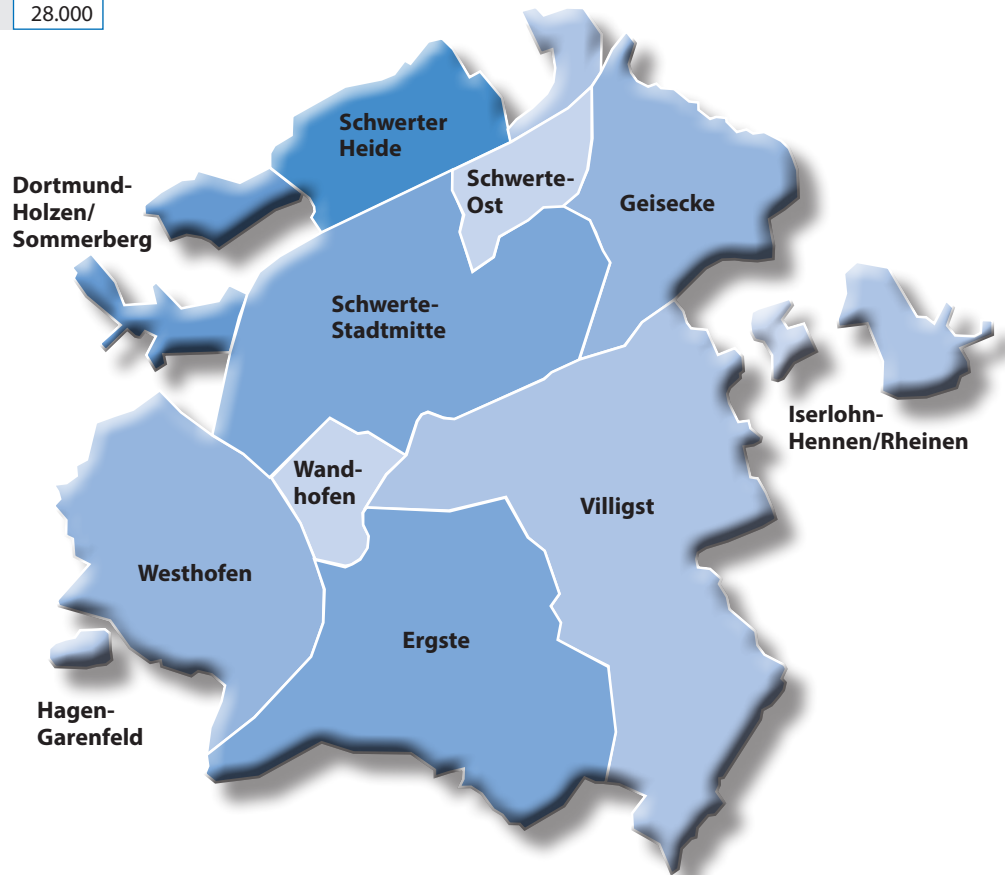

# Kommt immer gut an...

...der Ruhranzeiger Schwerte

## Auflagenzahlen im Detail

Schwerte (6830)	
- Ergste.....	2.950
- Geisecke .....	1.250
- Heide .....	1.100
- Stadtmitte.....	11.300
- Ost .....	1.150
- Villigst.....	1.350
- Wandhofen .....	950
- Westhofen .....	2.550
<b>Dortmund-</b>	
Holzen/Sommerberg .....	2.200
<b>Dortmund-</b>	
Lichtendorf .....	1.100
<b>Hagen-</b>	
Garenfeld.....	250
<b>Iserlohn-</b>	
Hennen/Rheinen .....	1.850
<b>Gesamt</b>	<b>28.000</b>