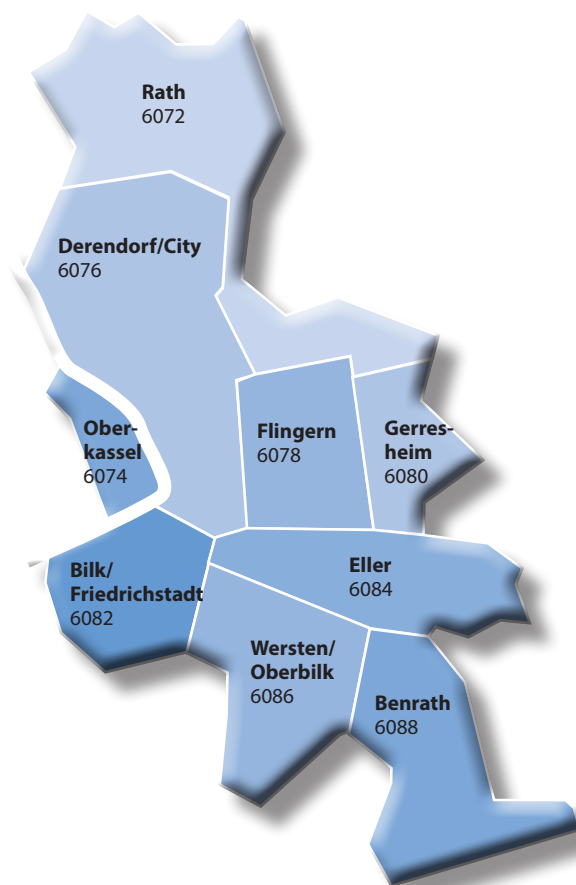

Die genannten Auflagenzahlen werden von der ADA, Auflagen-Kontrolle der Anzeigenblätter, geprüft.