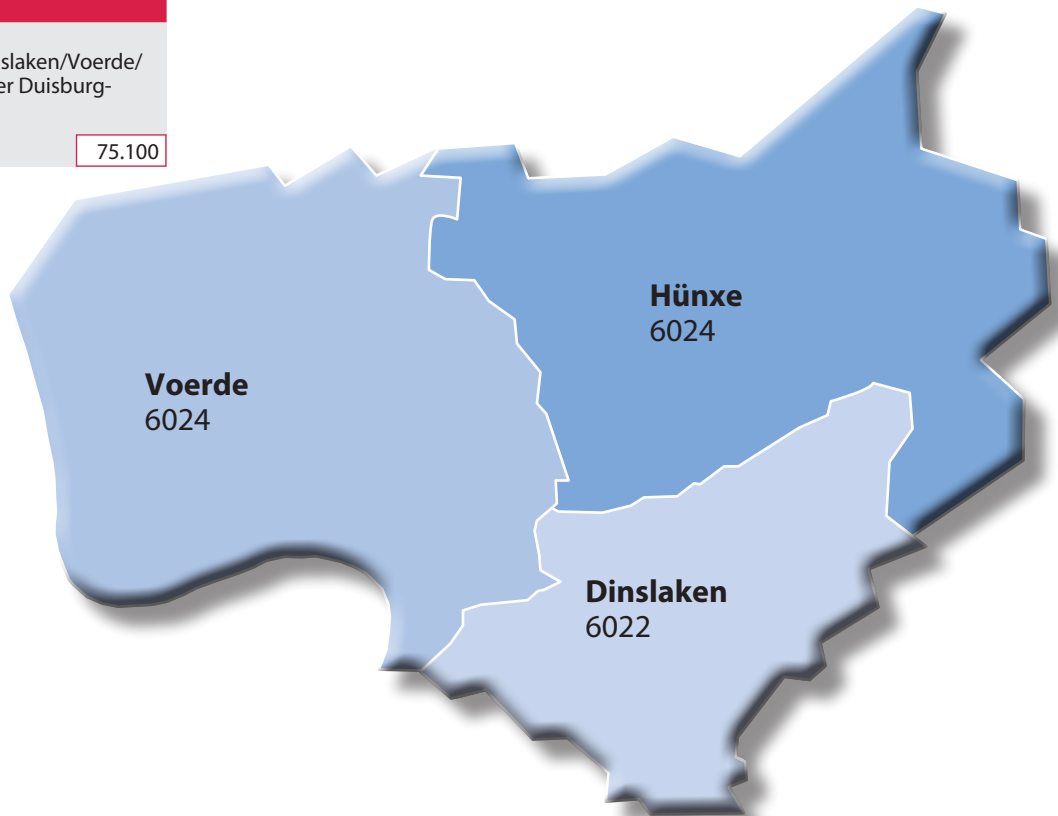

Kombination 6510

Niederrhein-Anzeiger Dinslaken/Voerde/
Hünxe + Wochen-Anzeiger Duisburg-
Walsum

Gesamt 75.100